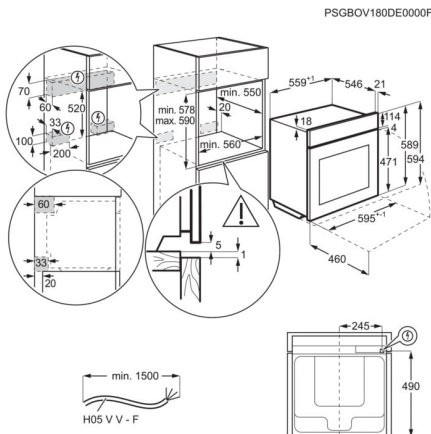

#### Tekniske data

Farve	Sort	Energiforbrug traditionel ovn, kWh/cyklus	1.09
Energieeffektivitetsklasse	A++	Energiforbrug varmluftsovn, kWh/cyklus	0.52
Indbygningsmål, HxBxD, mm	590x560x550	Belysning, W.	40
Ovnprogrammer	Gratin, Undervarme, Brødbagning, Over-/undervarme, Optøning, Hævning af dej, Frosne madvarer, Grill, Holde varm-funktion, Fugtig varmluft, Pizza, Tallerkenvarmer, Henkogning, Langtidstilberedning, Ægte varmluft, Turbo grill	Ovn	Elektrisk
Connectivity	WiFi	Produkttype	Indbygningsovn
Tilslutningseffekt, W	3500	Lydniveau max., dB(A)	48
Timertype	EXCite	Bruttovægt, kg	36,5
Ovnrum netto, ltr.	71	Nettovægt, kg	35,5
Rengøring	Pyrolytisk selvrens	Medfølgende bradepande og bageplader	1 bradepande, 2 bageplader
Udvendige mål, HxBxD, mm	594x595x567	Medfølgende rist(e)	1 rist
Ovnbetjening, type	Touch	Ovnribber/teleskopudtræk	;Ovnribber Easy Entry
Max effekt grill, øverste ovn	2300	Ledningslængde, m	1,5
Max power/W ovn, øverste	3500	Stiktype	Schuko
Temperaturinterval	30°C - 300°C		
Bagepladeareal, cm <sup>2</sup>	1424		
Ovnbelysning	Dobbelt ovnlys, halogenlys i siden, halogenlys i toppen		
Eff.index	61.2		