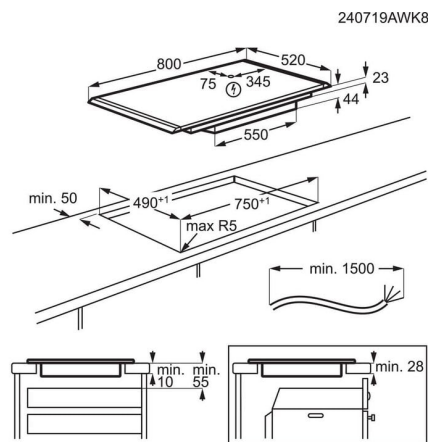

Tekniske data

Serie/Tema	7000	Stikprop	Lev. u/stik/prop
Overplade	Induktionskomfur	Produktnummer	949 598 032
Overflade	sort	EAN	7333394013077
LED farve display/panel	Rød		
SenseCook	SenseBoil		
Hob2Hood	Ja		
Rammetype	Statement Frame Matt Black		
Betjening	ActiveSlider		
3-trins restvarmeindikator	Ja		
Brofunktion	Venstre		
Booster	Ja		
Stop&Go / Pause	Ja		
Timer	Ja		
Minutur	Ja		
Funktionslås	Ja		
Børnesikring	Ja		
Auto-Sluk	Ja		
Antal kogezone	4		
Hulmål, HxBxD, mm	44x750x490		
Udvendige mål, BxD, mm	800x520		
Indbygningstype	Oven på bordplade		
Udskæringsradius	5°		
Tilslutningseffekt, W	7350		
Øvrige kommentarer	5x1,5² for 2 phase connection		
Ledningslængde, m	1,5