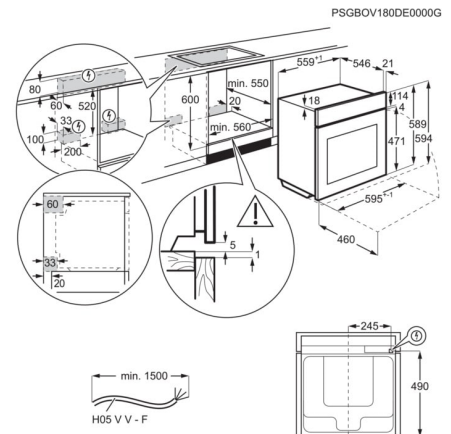

#### Tekniske data

Farve	Sort	Energiforbrug traditionel ovn, kWh/cyklus	1.09
Energieeffektivitetsklasse	A++	Energiforbrug varmluftsovn, kWh/cyklus	0.52
Indbygningsmål, HxBxD, mm	590x560x550	Belysning, W.	40
Ovnprogrammer	Gratin, Undervarme, Brødbagning, Over-/undervarme, Optøning, Hævning af dej, Frosne madvarer, Grill, Holde varm-funktion, Fugtig varmluft, Pizza, Tallerkenvarmer, Henkogning, Langtidstilberedning, Ægte varmluft, Turbo grill	Ovn	Elektrisk
Connectivity	WiFi	Produkttype	Indbygningsovn
Tilslutningseffekt, W	3500	Lydniveau max., dB(A)	48
Timertype	EXCite	Bruttovægt, kg	36,5
Ovnrum netto, ltr.	71	Nettovægt, kg	35,5
Rengøring	Pyrolytisk selvrens	Medfølgende bradepande og bageplader	1 bradepande, 2 bageplader
Udvendige mål, HxBxD, mm	594x595x567	Medfølgende rist(e)	1 rist
Ovnbetjening, type	Touch	Ovnribber/teleskopudtræk	;Ovnribber Easy Entry
Max effekt grill, øverste ovn	2300	Ledningslængde, m	1,5
Max power/W ovn, øverste	3500	Stiktype	Schuko
Temperaturinterval	30°C - 300°C		
Bagepladeareal, cm <sup>2</sup>	1424		
Ovnbelysning	Dobbelt ovnlys, halogenlys i siden, halogenlys i toppen		
Eff.index	61.2		