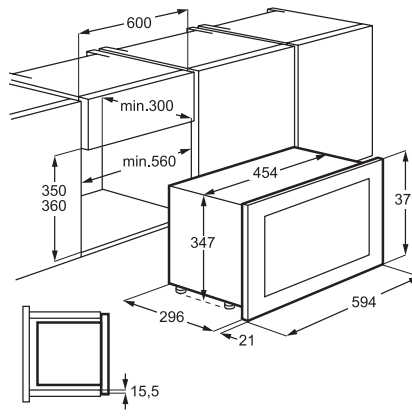

HK604200IB