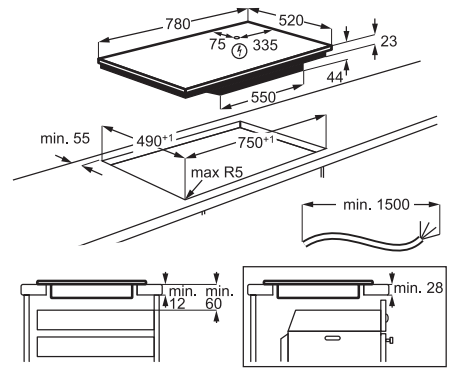

IKE95471FB