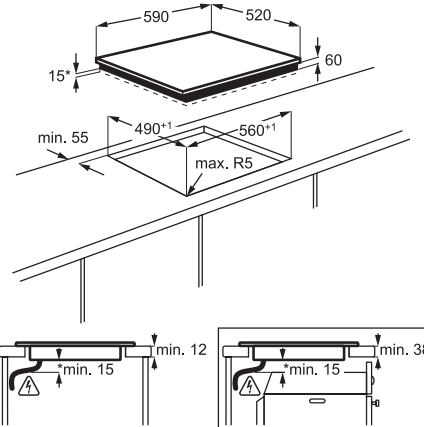

IKE96654FB