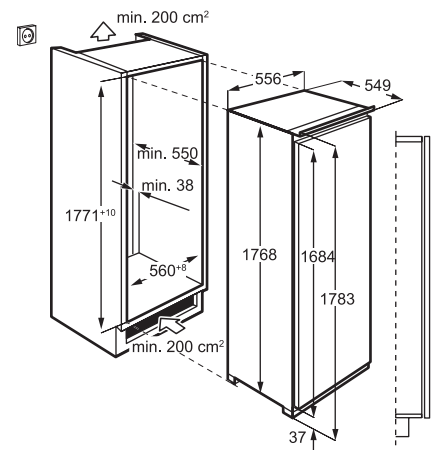

ABK818F6NC