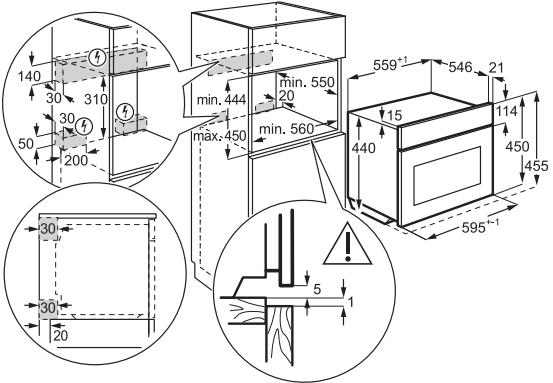

KMK968000T
BHS9800CM
BHB9000QM
BBB9000QB
BHB8000QM
BBB8000QB
KMK565000M
BBB5000QB