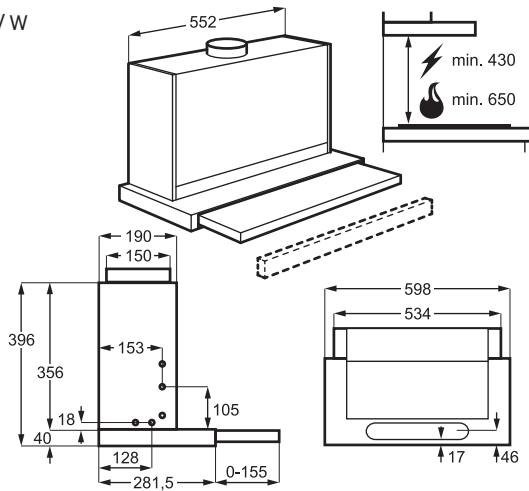

DVE5671HG

DPB5651M/W