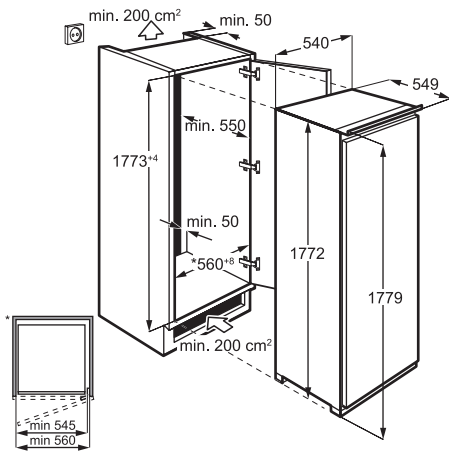

ABE818F6NS