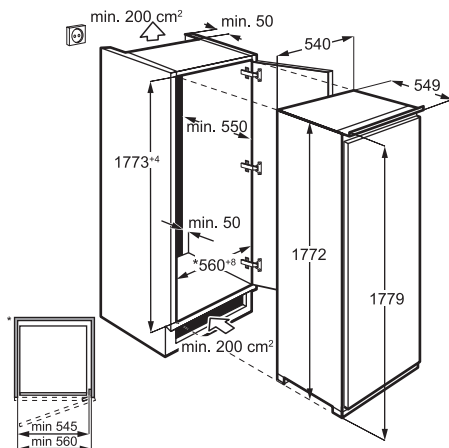

SKB618F1DS