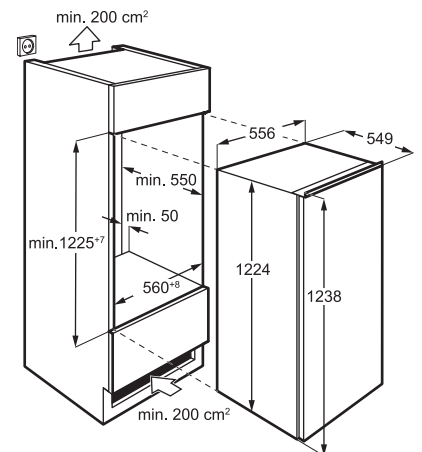

SKB612F1AF
SFB61221AF
ABE812E6NF