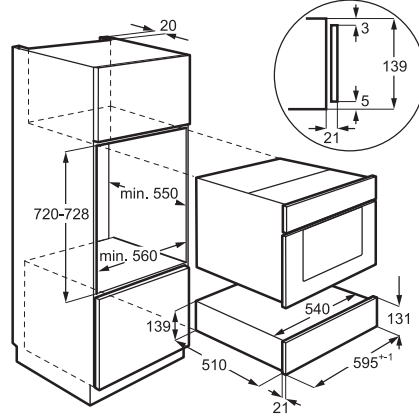

MBB1756SEB/M/W