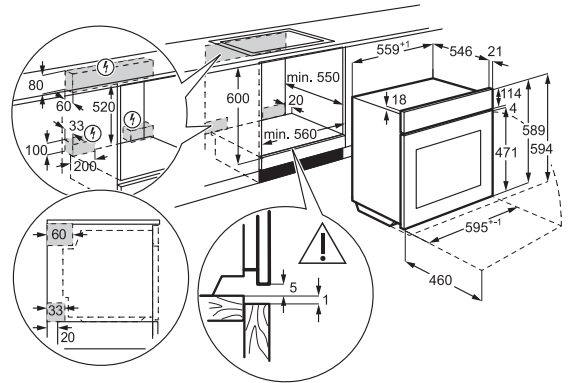

BSK999330T
BPK948330T
BHS9800M
BBS9800B
BBP9000B
BHS8800M
BBS8800B
BHS8500M
BHP8000M

BBP8000B
BPK556220B/M/W
BCK456220M/W
BEB230010M