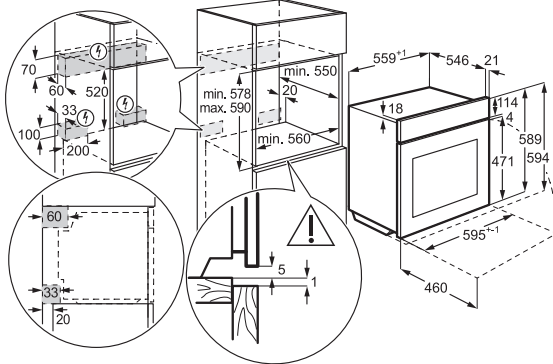

BSK999330T
BPK948330T
BHS9800M
BBS9800B
BBP9000B
BHS8800M
BBS8800B
BHS8500M
BHP8000M

BBP8000B
BPK556220B/M/W
BCK456220M/W
BEB230010M