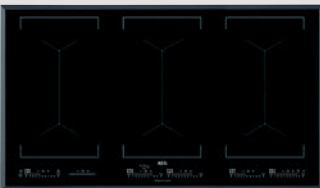

90 CM KOGESEKTIONER

90 CM KOGESEKTION
MED MAXISENSE PRO
IKE96654FB

FUNKTIONER

- + Induktion, 90 cm
- + MaxiSense
- + 6 x 18/21 cm kogezone
- + Boosterfunktion
- + 3 brofunktioner
- + Hob2Hood funktion
- + Pause
- + Powerslide funktion
- + RoadRunner slider touch betjening
- + Hulmål, HxBxD, mm: 44x880x490

REF. PRIS

IKE96654FB, facet 19.993