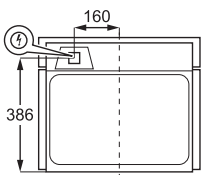

KMK968000T
BHS9800CM
BHB9000QM
BBB9000QB
BHB8000QM
BBB8000QB
KMK565000M
BBB5000QB