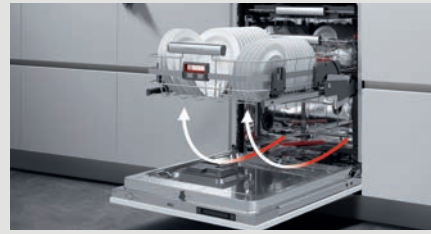

REF. PRIS

FSE63807P 13.460

**COMFORTLIFT**

Den nye AEG ComfortLift® er den første opvaskemaskine i verden, hvor du let kan løfte nederste kurv op. Det skinnende service og køkkengrej

kommer op i en bekvem arbejds højde, så du ikke behøver at bøje dig. Med en opvaskemaskine tilpasset dine behov kan du tømme og fylde maskinen mere effektivt.