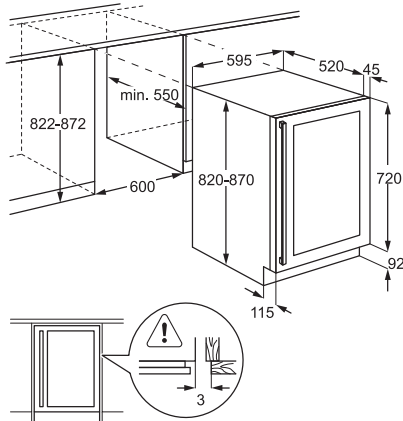

SWB66001DG