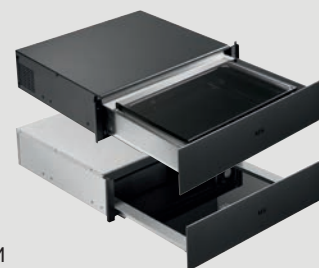

TILBEHØR

VACUUM
FORSEGLERSKUFFE
KDK911423T *

FUNKTIONER

- + Vakuumsækketasker
- + Nettovolume, liter: 8
- + Max posestørrelse, HxB cm: 350x250
- + Indbyg.mål mm: 141x560x550

REF. PRIS

KDK911423T 29.593

*KITCHEN

VARMESKUFFE
KDK911424T *

FUNKTIONER

- + Varmeskuffe
- + Tallerkenvarmer, optøning, holde varm, hævnning af dej
- + Regulerbare temperaturer: 30-80°C
- + Indbyg HxBxD, mm: 141x560x539

REF. PRIS

KDK911424T 7.193

*KITCHEN