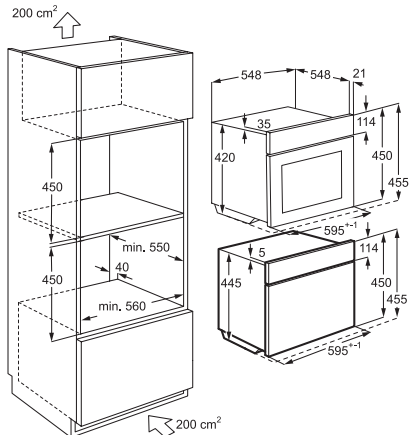

KDK911423T/M
KDE911423B

KBK994519M