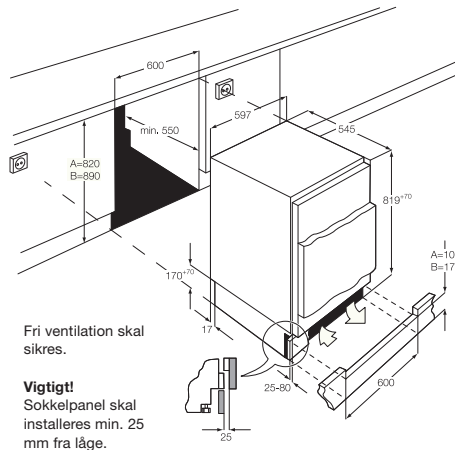

SKB58221AF
SKB582F1AF
ABB682F1AF