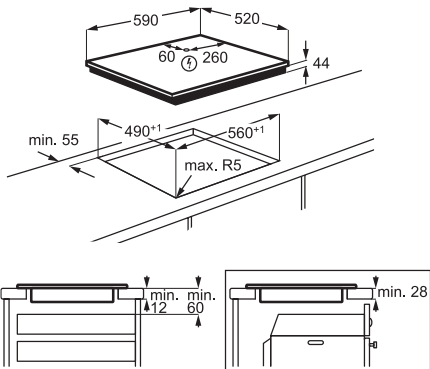

IPE74541FB
IKE74451FB/IB