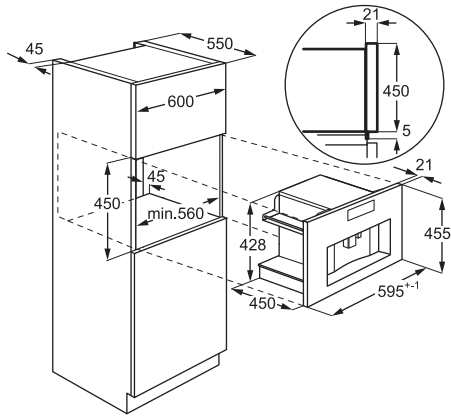

MBE2658SEB/M/W