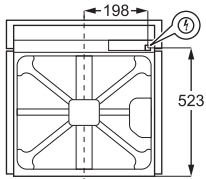

BPK537221M
BPB331021M