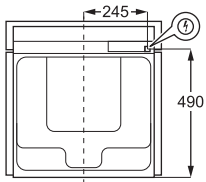

BSK999330T
BPK948330T
BHS9800M
BBS9800B
BBP9000B
BHS8800M
BBS8800B
BHS8500M
BHP8000M

BBP8000B
BPK556220B/M/W
BCK456220M/W
BEB230010M