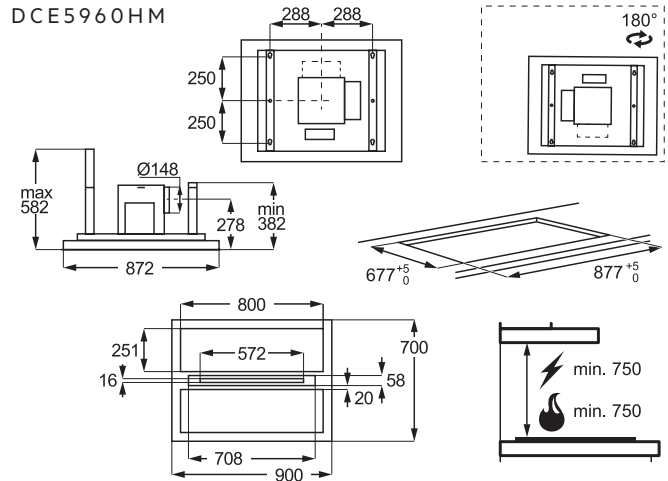

DGE5661HM

DVE5971HG

DCE5960HM