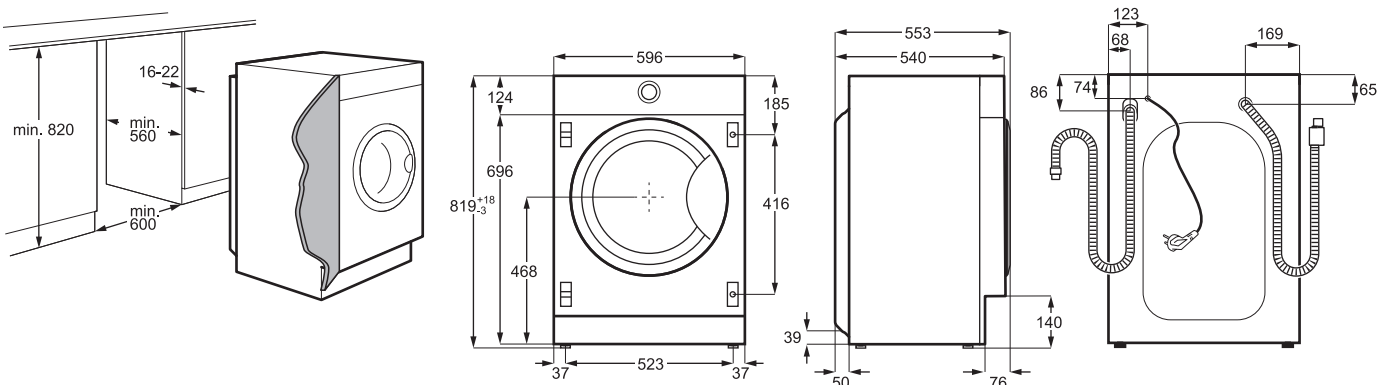

SKB58221AF
SKB582F1AF
ABB682F1AF

ABK818F6NC

ABE818F6NS

KWK884520T/B/M

SWB66001DG

SWB63001DG

L7WSK864C