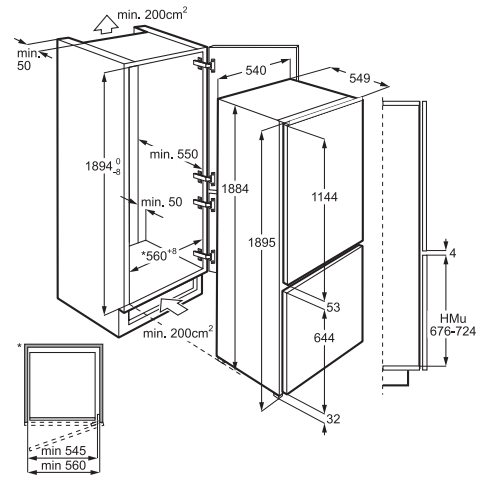

SCE819E7TS