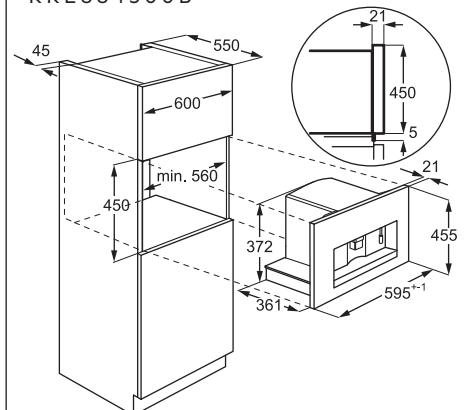

KDK911424T/M KDK911420M
KDE911424B KDE911420B

KKK884500M
KKE884500B