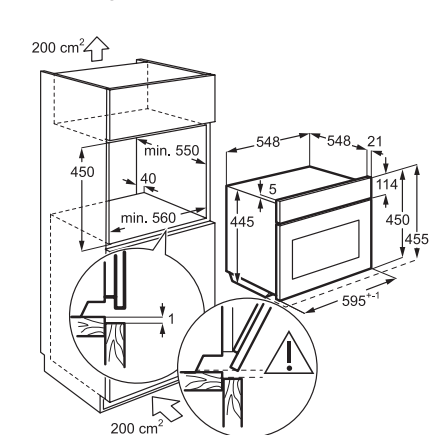

KKK994500T/M

KBK994519M