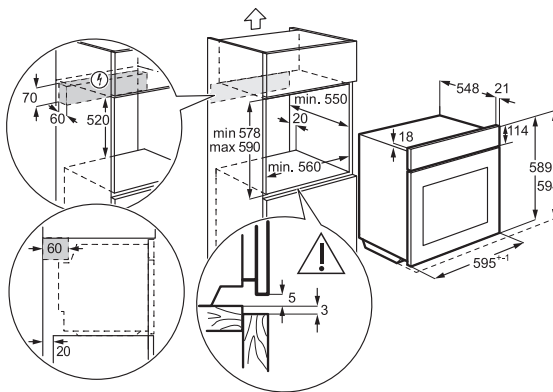

BPK537221M
BPB331021M