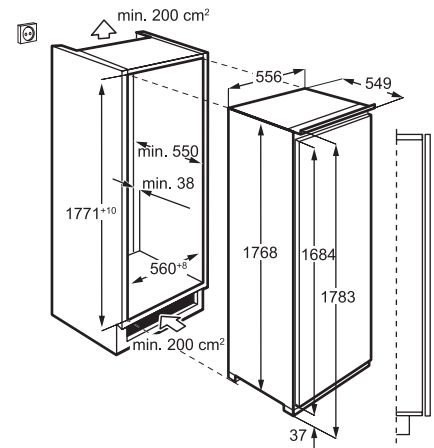

SKK818E9ZC
SKE818E1DC