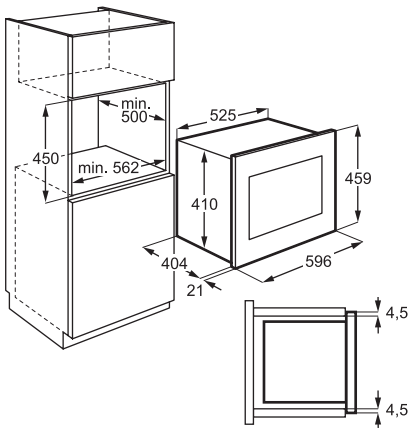

IPE64551FB IKB64431FB/IB/XB
IAE64431FB IKE64471FB
IAE6442SFB IKB64301FB