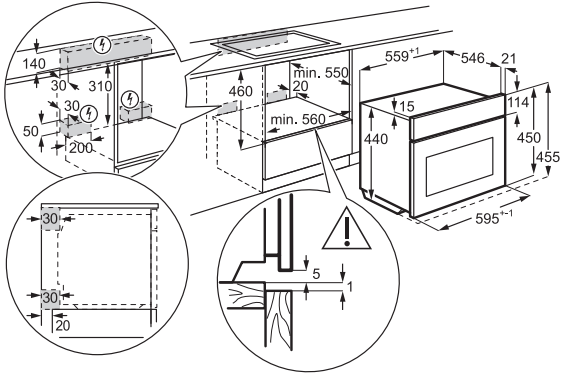

KMK968000T
BHS9800CM
BHB9000QM
BBB9000QB
BHB8000QM
BBB8000QB
KMK565000M
BBB5000QB