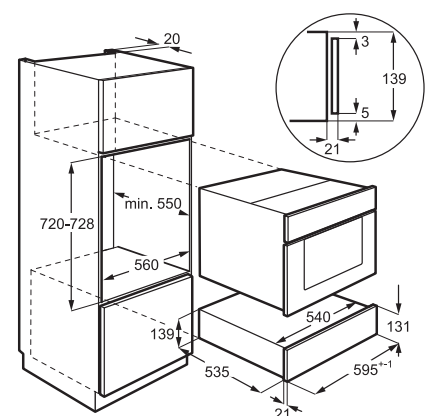

MBB1755SEM