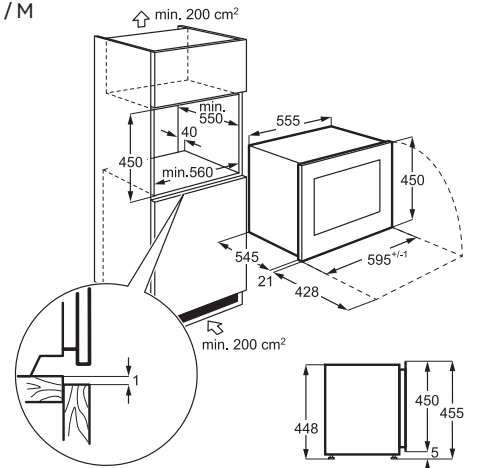

KWK884520T/B/M