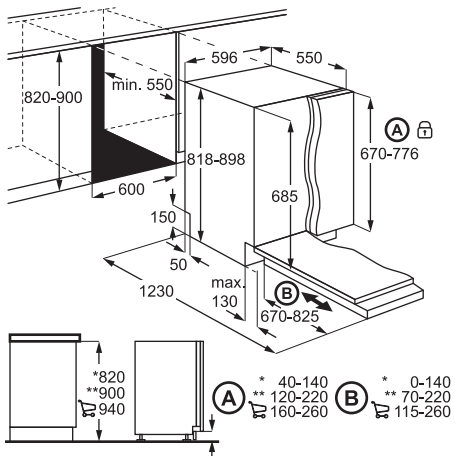

FSK93807P
FSE63807P
FSK93707P
FSK63707P
FSK83717P
FSK63607P
FSK61607P
FSK52617P