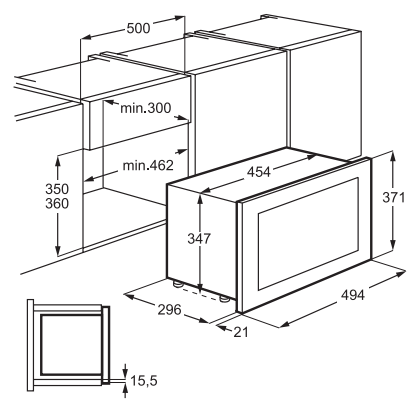

IPE84531FB/IB IAE8442SFB
IKE84475FB IKB84431FB
IAE8488SFB IKB84401FB