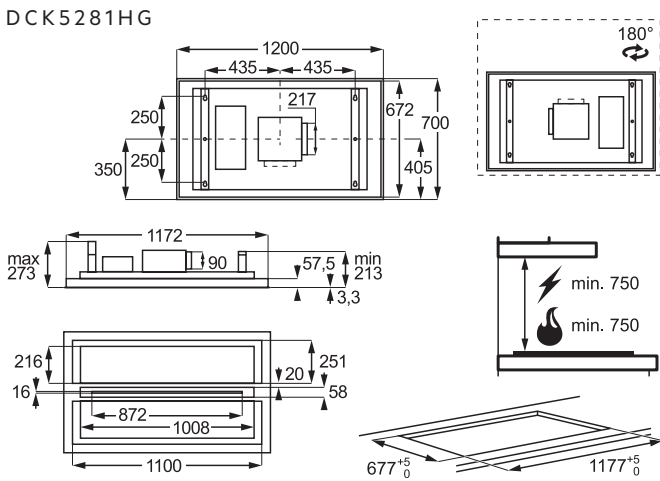

DCE5960HM

DGE5861HM

DCK5281HG