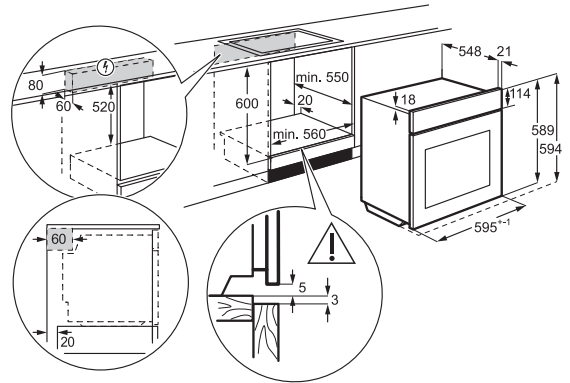

BPK537221M
BPB331021M