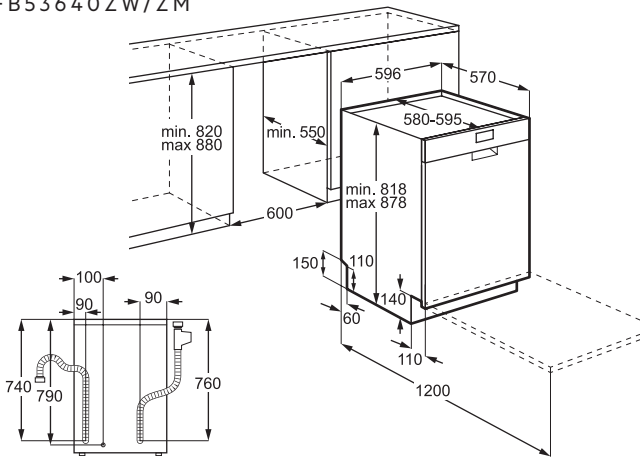

FFB53640ZW/ZM