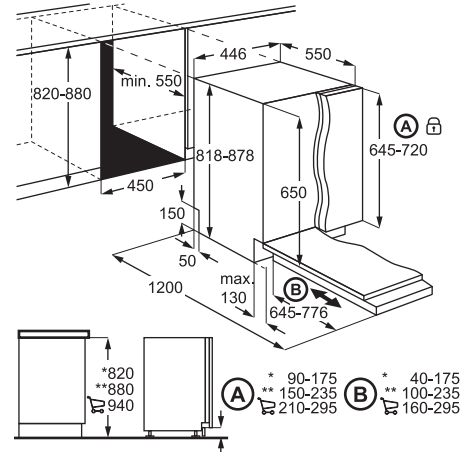

FSE62417P
FSE72507P