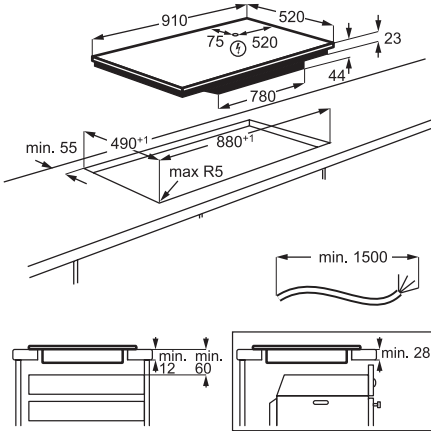

IPE74541FB
IKE74451FB