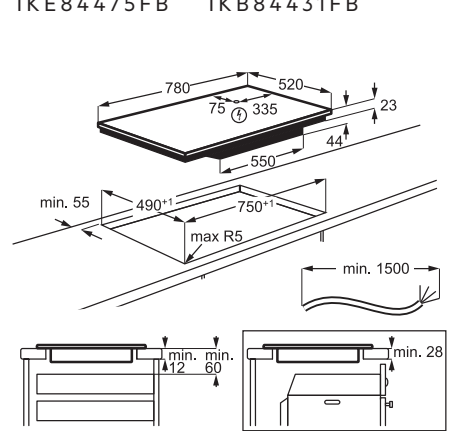

IKE74451IB