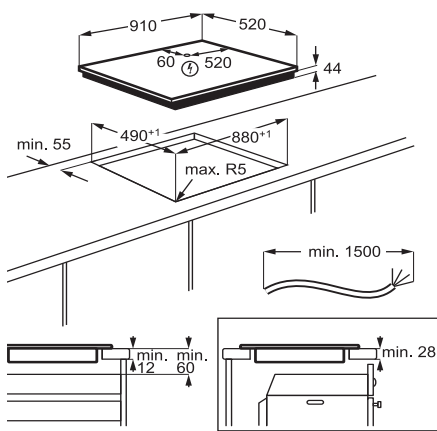

IPE84531IB